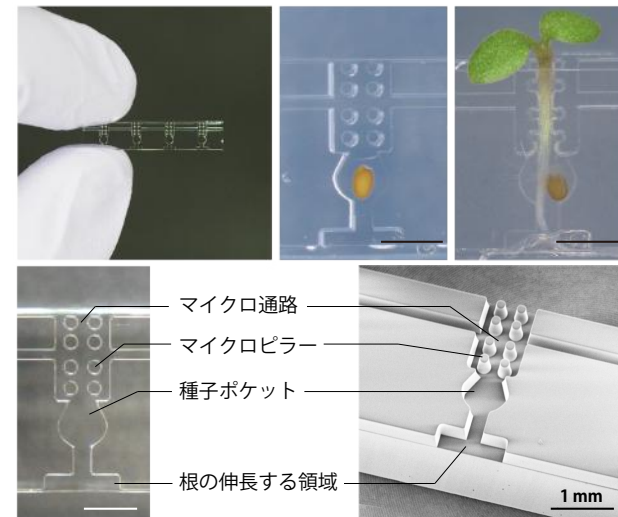

サステイナブルな社会へ向けた挑戦 ～先端科学で接木を革新！～

異科接木

接木チップ

2020年5月20日 (水) 16:30-18:00

主催: 名古屋大学卓越大学院プログラムGTR 問い合わせ先: 野田口 (内線5714)

参加希望者は、前日までに登録フォームで参加登録してください。

登録フォーム: <https://forms.gle/i28tgM6BKb8TTGEJ9> (参加者数は、先着100名までといたします)