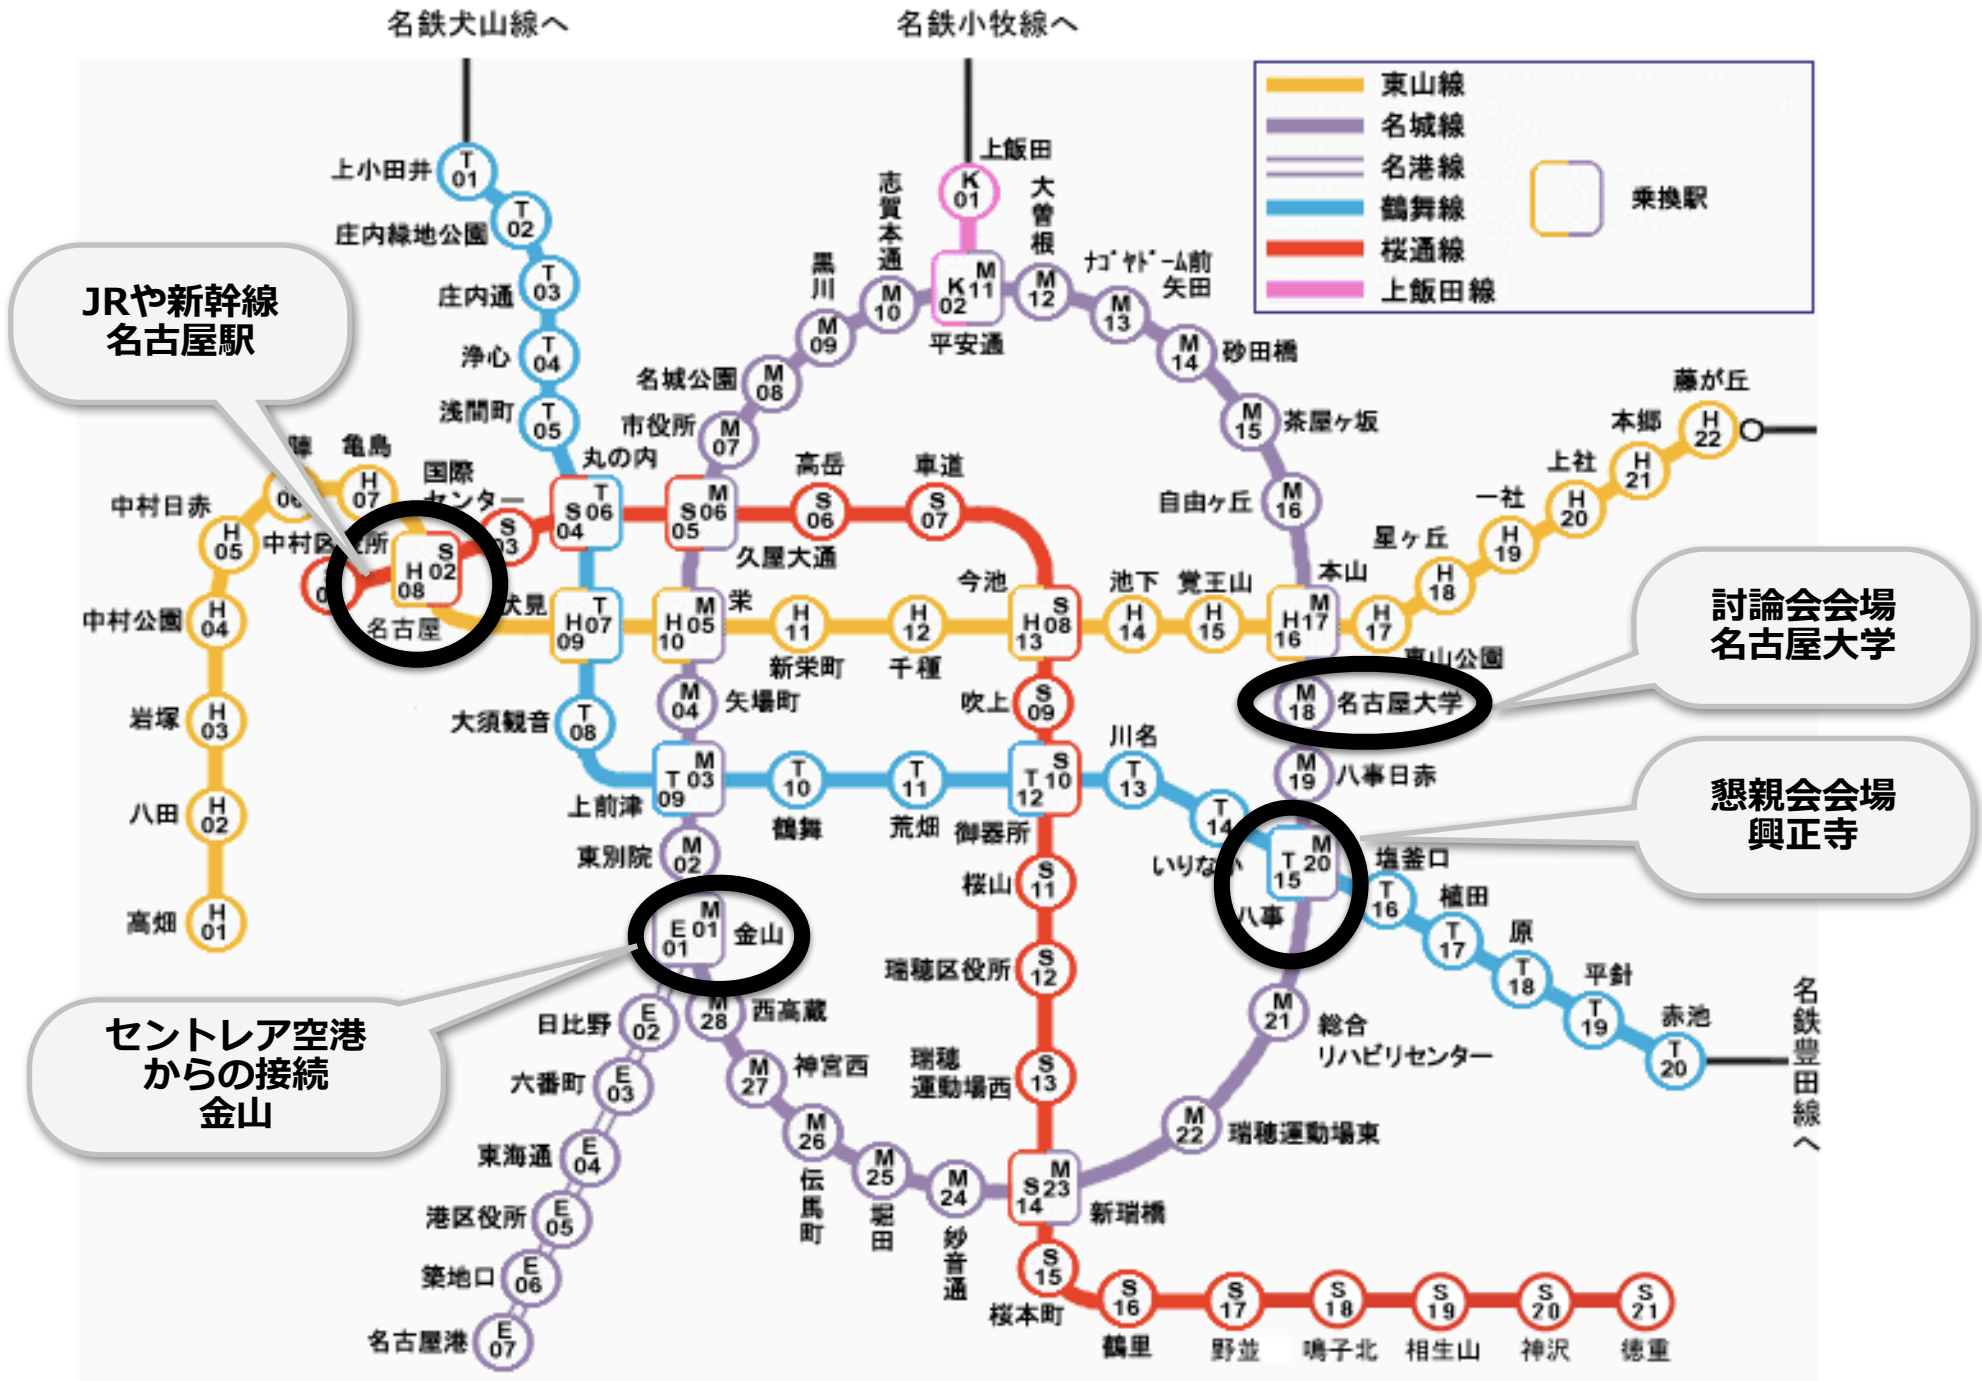

# 名古屋アクセス

# 討論会場アクセス

\*地下鉄名古屋大学駅<2番出口> から野依記念学術交流館まで徒歩5分。

 最寄りの喫煙所